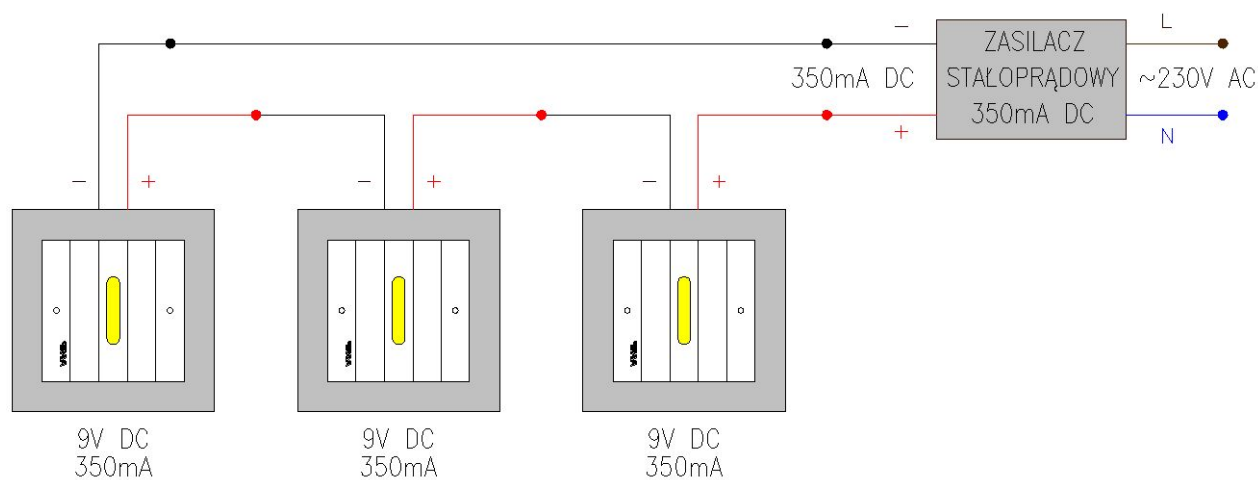

KOD PRODUKTU: **Z4xPCPE1**

**4x CURRO PCE1**

**1x** zasilacz stałoprądowy APC-16-350 350mA 16.8W

**1x** przewód przyłączeniowy z wyłącznikiem 2.5A długość 1.5m - biały

Schemat podłączenia jednej lampy za pomocą zasilacza APC-16-350

Rozproszenie światła zbliżone do świetlówki

► Parametry techniczne

Moc lampy	3.5W
Zasilanie	350mA DC 9-10V (zasilaczem stałoprądowym 350mA)
Typ żarówki	3.5W COB
Jasność	<b>350 lumenów</b> (jak żarówka <b>35-40W</b> )  barwa światła : <b>3000K</b> - biała ciepła WW <b>4000K</b> - biała zimna CW (neutralna)  <b>Uwaga:</b> Po zakupie prosimy określić barwę światła oraz kolor oprawy (w dodatkowych uwagach przy finalizacji zamówienia lub na maila <a href="mailto:info@piraya.pl">info@piraya.pl</a> )
Materiał	stal zabezpieczona powłoką antykorozyjną z ozdobnym lakierem matowym