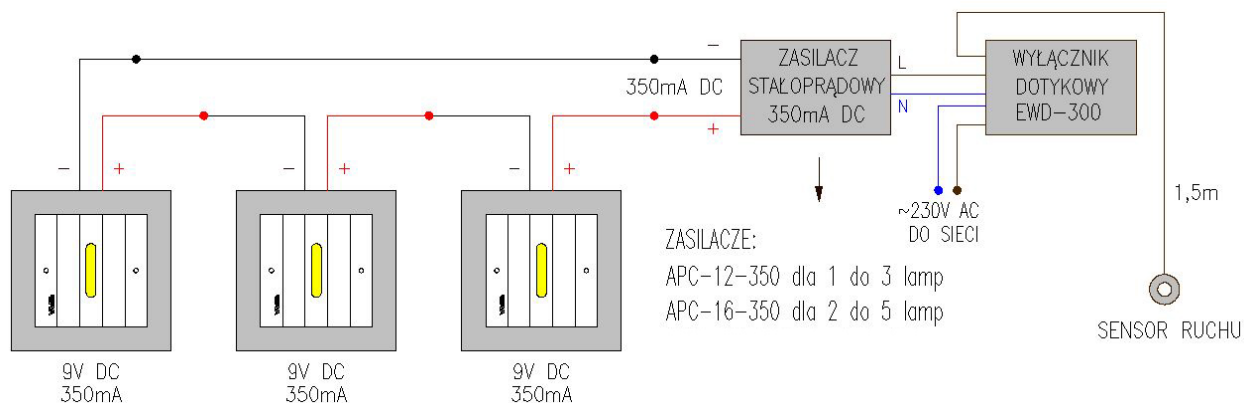

Schemat podłączenia kilku lamp za pomocą wyłącznika dotykowego

Wyłącznik do dotykowego załączania i wyłączania oświetlenia. Urządzenie to wyposażone jest w sensor o długości 1,5 m, który daje możliwość podłączenia go do klamek i obudów wykonanych z materiałów przewodzących. Świecnie zastępuje standardowe łączniki i wyłączniki światła.