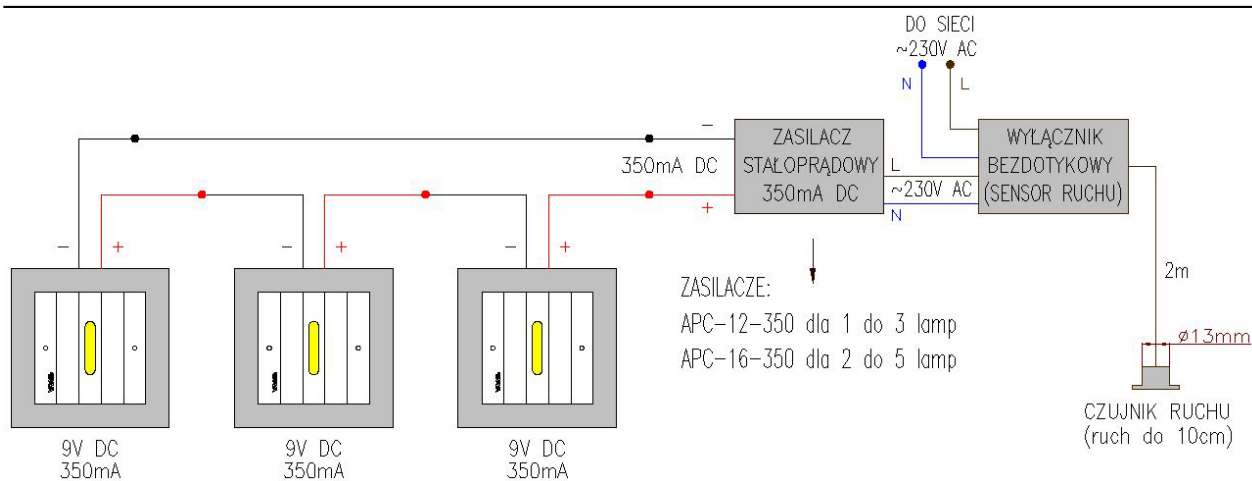

do 10cm od czujnika). Poniżej przedstawiono schemat podłączenia lamp włączanych bezdotykowo. Wystarczy do obwodu wpiąć sensor ruchu i wywiercić otwór w meblach (o średnicy 13mm) w który włożysz czujnik ruchu.